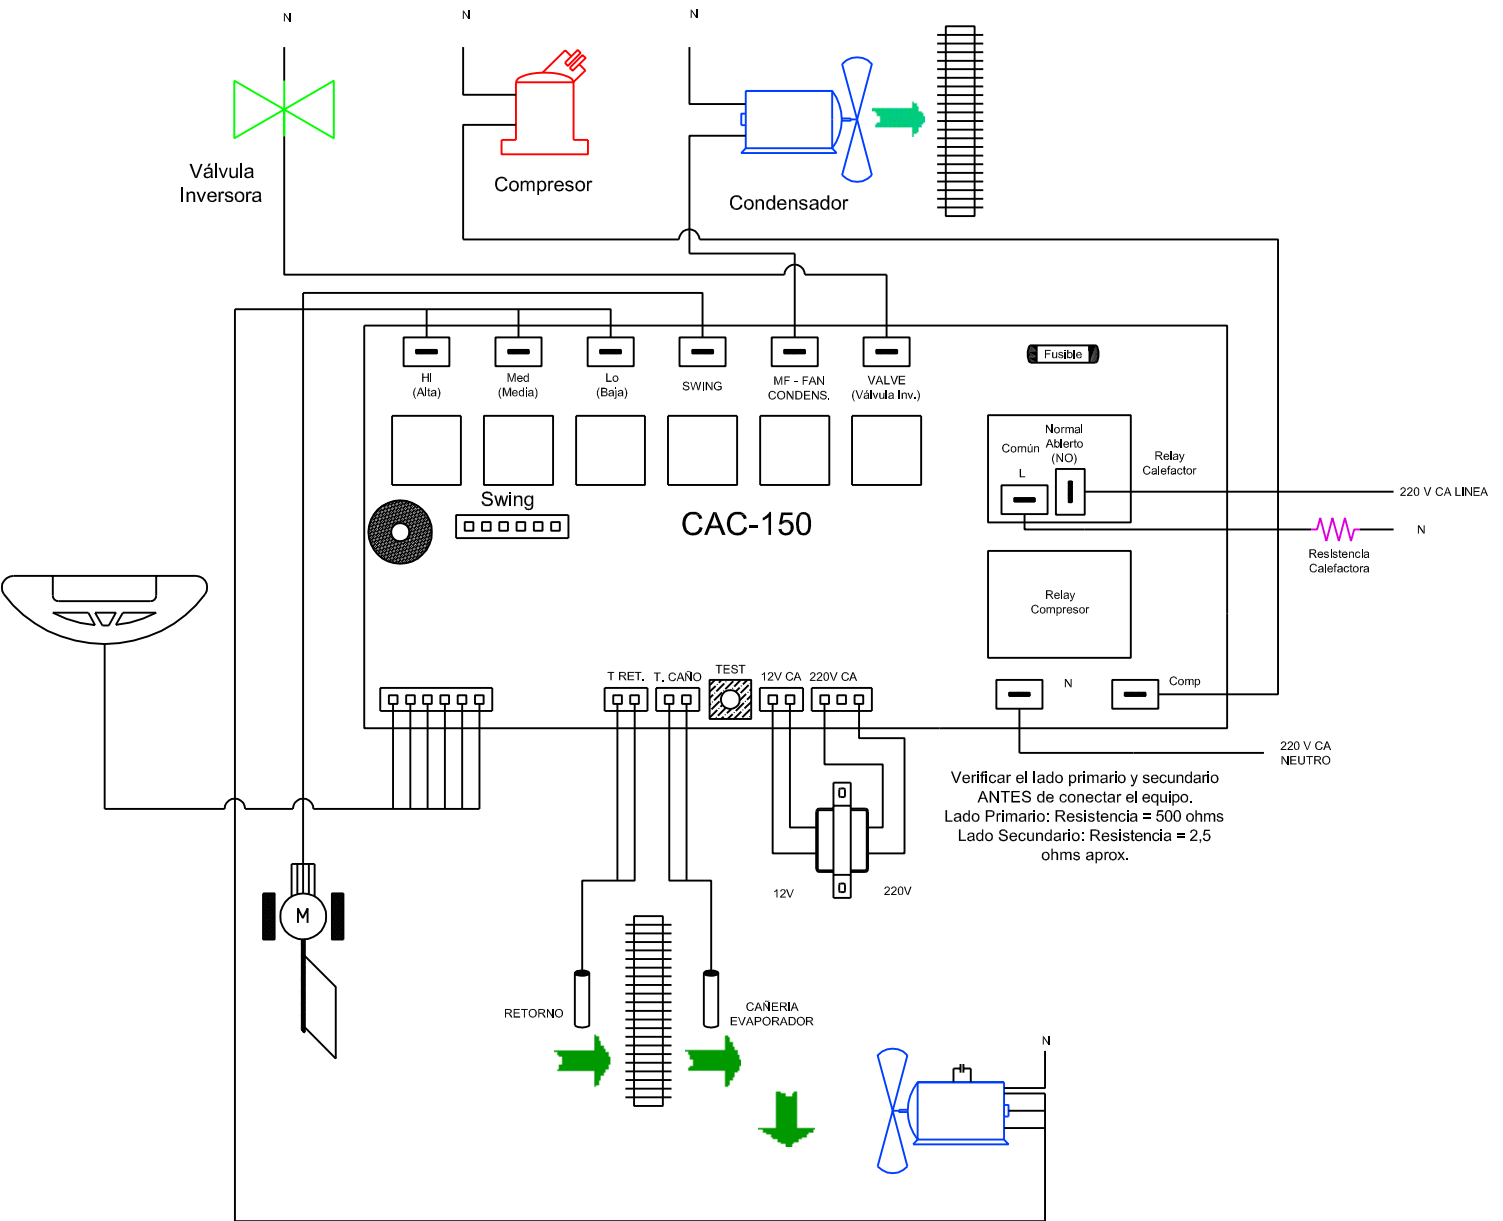

Control para Aire Acondicionado - Modelo CAC-150

Esquema de Conexiones

Distribuidor AireControl Autorizado: