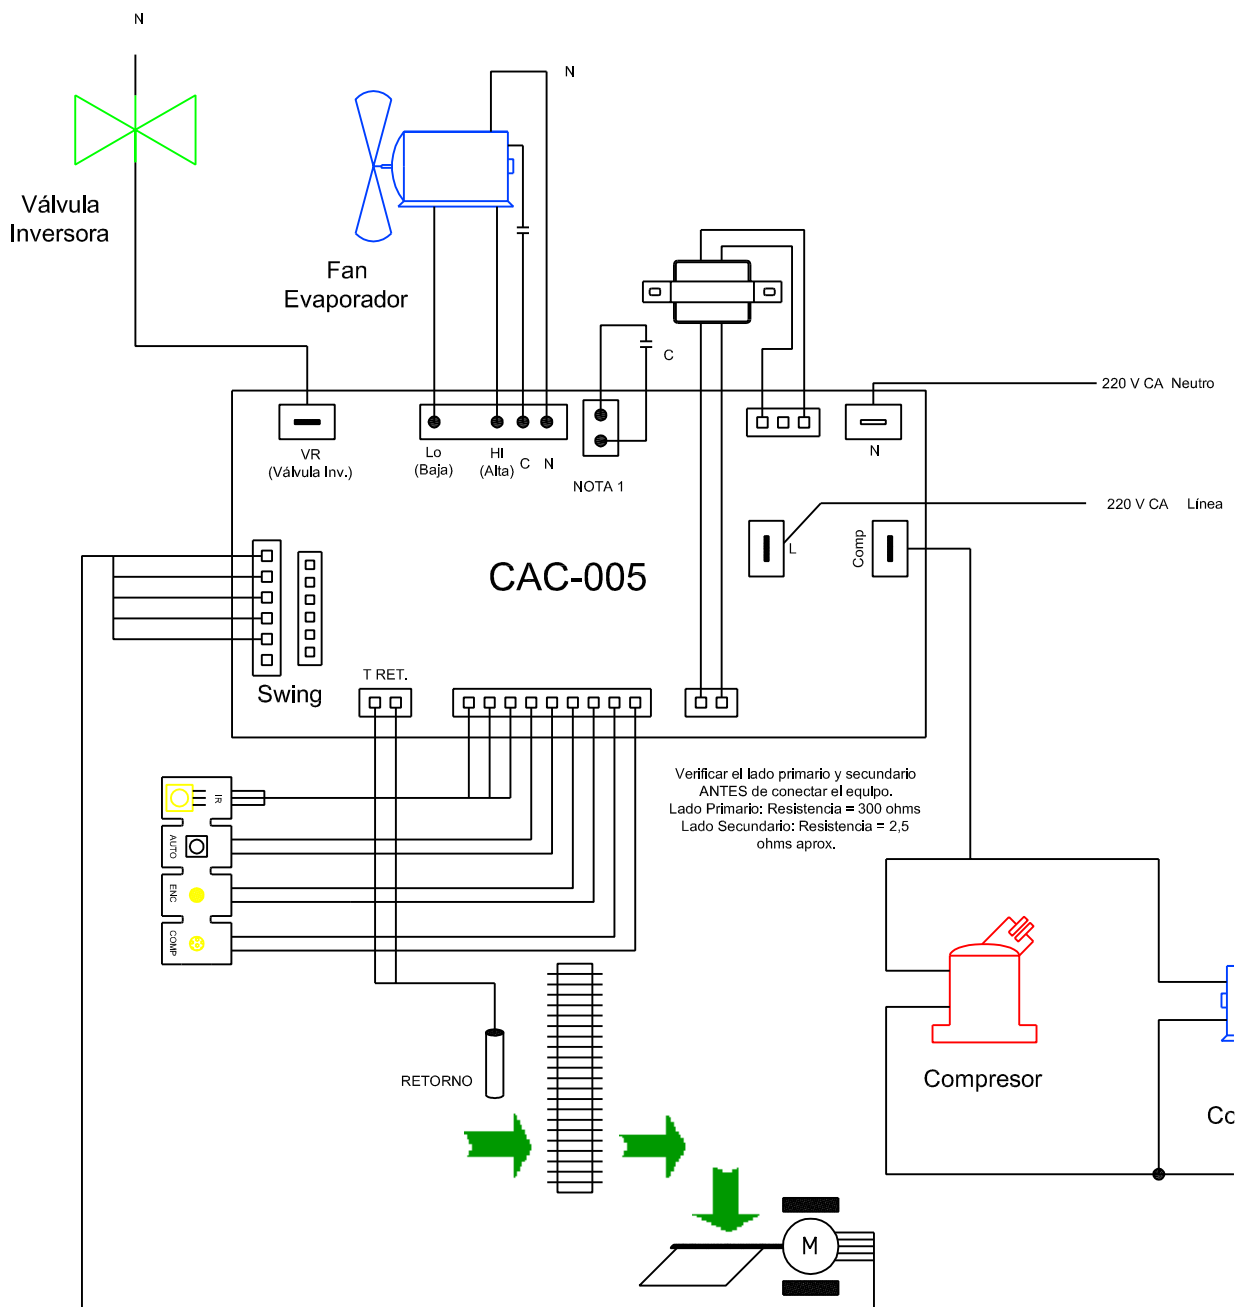

Control para Aire Acondicionado - Modelo CAC

Esquema de Conexiones

V 3.0

Distribuidor AireControl Autorizado: